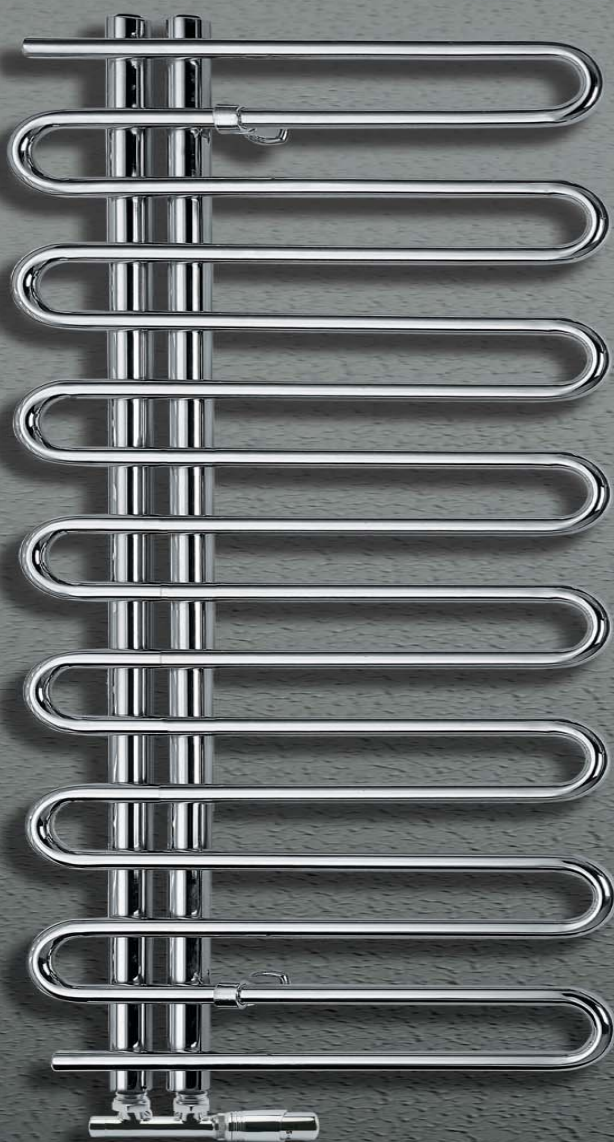

Radiadores

Castel

®

Gran Canaria

REFERENCIA DESCRIPCIÓN

VERSIÓN
CALEFACCIÓN

VERSIÓN
ELECT. C/T

GC-118CR GRAN CANARIA 118X50X45 CROMO CON VALVULA

375,00 €

-

- Disponible en acabado CROMO
- Versión Calefacción.
- Tubos Radiantes : Redondo diametro 22 mm.

Palma

REFERENCIA	DESCRIPCION	VERS. CALEFACCION	VERS. ELECT. C/T
PA-80CR	PALMA 80X50X45 CROMO	190,00 €	382,00 €
PA-118CR	PALMA 118X50X45 CROMO	280,00 €	465,00 €

- Disponible en acabado CROMO BRILLO
- Versión Calefacción.
- Opción : Electrico con Termostato
- Potencia Resistencia 600 W
- Tubos Radiantes : Cuadrados 42 x 14
- Medida 80 - 12 Tubos Cuadrados
- Medida 118 - 19 Tubos Cuadrados